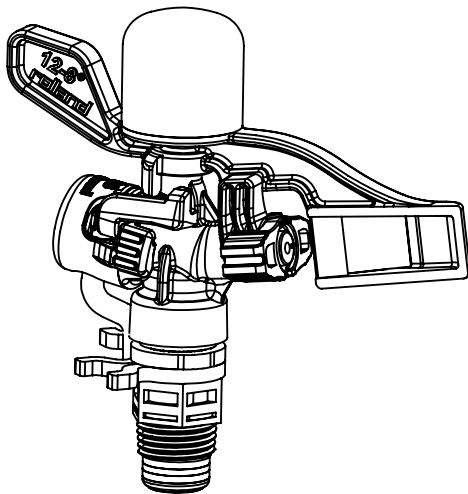

Le KIT 12S est composé de : 1 système d'inversion 12S + 2 anneaux 12.24

KIT 12S
monté sur Arroseur 12.8°

KIT 12S
monté sur Arroseur 12.28°

	Matière: Plastique	
<p>rolland ARROSEURS / SPRINKLERS</p> <p>235 ROUTE DE LA BIOLLE 73410 MOGNARD · SAVOIE · FRANCE TEL: (33) 04.79.54.72.50 FAX: (33) 04.79.54.72.48 http://www.rolland-sprinklers.com email: info@rolland-sprinklers.com</p>	<p>KIT 12S</p> <p>pour arroseurs 12.8° et 12.28°</p>	
	Ce plan est la propriété de la société ROLLAND, toute reproduction est interdite.	1:1