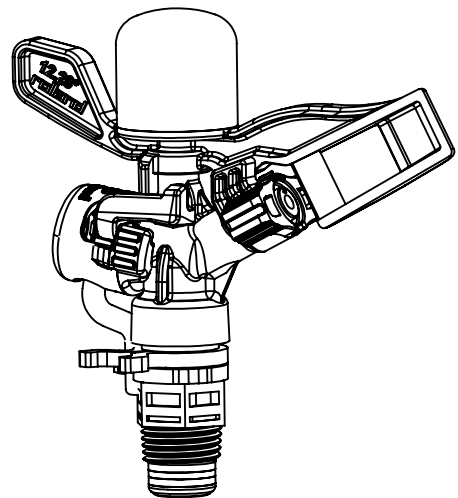

Le KIT 12S est composé de : 1 système d'inversion 12S + 2 anneaux 12.24

KIT 12S
monté sur Arroseur 12.8°

KIT 12S
monté sur Arroseur 12.28°

	Matière: Plastique	
<p>rolland ARROSEURS / SPRINKLERS</p> <p>235 ROUTE DE LA BIOLLE 73410 MOGNARD · SAVOIE · FRANCE TEL: (33) 04.79.54.72.50 FAX: (33) 04.79.54.72.48 http://www.rolland-sprinklers.com email: info@rolland-sprinklers.com</p>	<p>KIT 12S</p> <p>pour arroseurs 12.8° et 12.28°</p>	
	Ce plan est la propriété de la société ROLLAND, toute reproduction est interdite.	1:1