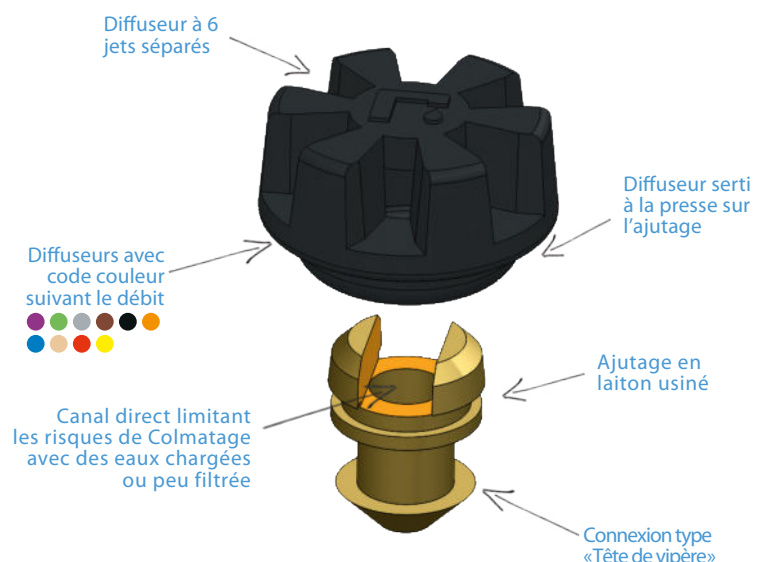

Goutteur MAXIDRIP

Le goutteur à large orifice MAXIDRIP est la solution simple et efficace pour les cultures nécessitant une irrigation avec des eaux chargées ou bien ayant un système de filtration basique. Peu sensible aux impuretés, ce système fonctionne parfaitement depuis de nombreuses années dans des conditions particulièrement difficiles (eaux salées, forte température, environnement agressif), et sous toutes les latitudes : Maroc (olivier), Tunisie (olivier), Bénin, Arabie saoudite, ... attestant de la robustesse et de la fiabilité du MAXIDRIP.

- **Faible risque d'obturation**
- **Irrigation localisée**
- **Large choix de débit**
- **Filtration simplifiée**
- **Diffuseur 6 jets séparés**
- **Économie d'eau et énergie**

CARACTÉRISTIQUES TECHNIQUES	
DIAMÈTRE AJUTAGE (mm)	0.8 / 0.9 / 1.0 / 1.1 / 1.2 / 1.3 / 1.4 / 1.5 / 1.6 / 1.7
DÉBIT	De 14 l/h à 92 l/h
PRESSION DE FONCTIONNEMENT	De 0.5 à 1.5 bars
DIAMÈTRE ARROSÉ	De 0 à 20 cm
MATIÈRE AJUTAGE	laiton usiné
MATIÈRE DIFFUSEUR	Polyéthylène avec code couleur