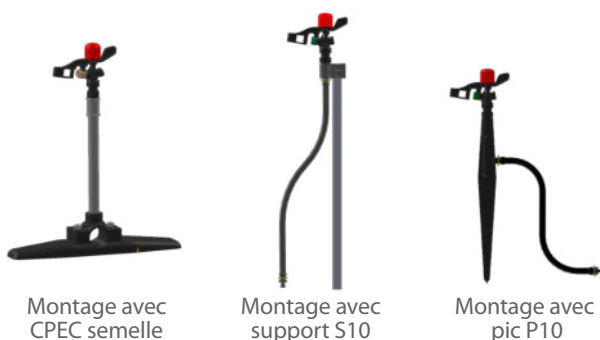

Arroseur 12-8

L'arroseur 12-8(S) a été spécialement étudié pour l'irrigation en sous frondaison. C'est le seul arroseur à angle bas proposant plusieurs configurations possibles avec le même corps : 2 buses (avant + arrière) / 1 buse (avant + bouchon) / 1 buse avant + kit secteur. Une vis brise jet est également disponible. Fonctionnant en plein cercle ou à secteur, peu sensible aux vibrations, faible hauteur de jet, faible pression de service : toutes ces qualités permettent à l'arroseur 12-8 de répondre à toutes vos exigences pour l'irrigation de vos vergers, noyers, pépinières et autres.

- Angle bas 8°
- Arrosage plein cercle ou secteur
- Grand choix de débit
- Uniformité d'arrosage
- Longue durée de vie (Construction robuste)
- **Fabriqué en France**

CARACTÉRISTIQUES TECHNIQUES	
BUSE AVANT (mm)	2.0 / 2.2 / 2.5 / 3.0 / 3.5 / 4.0 / 4.5
BUSE ARRIÈRE (mm) / BOUCHON	2.0
DÉBIT	De 270 l/h à 1750 l/h
PORTÉE	De 6,00 à 10,80 mètres
PRESSION DE FONCTIONNEMENT	De 2 à 5 bars
FIXATION BUSE	Buse baïonnette (1/4 tour)
CONNEXION	1/2" M