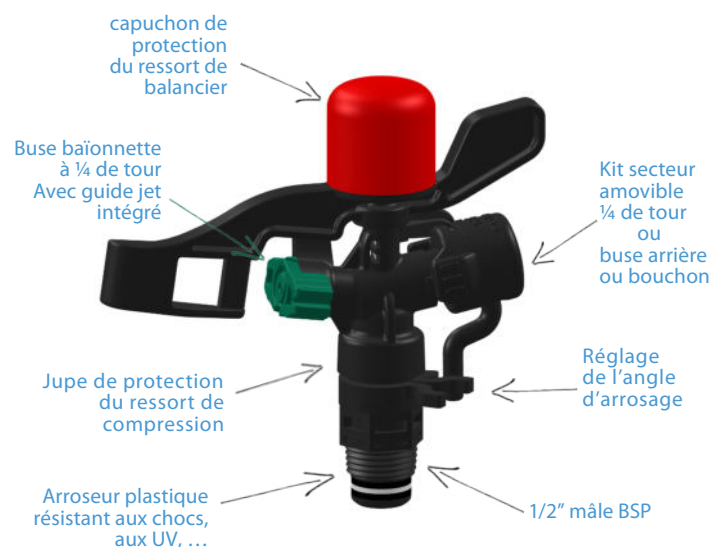

Arroseur 12-8

L'arroseur 12-8(S) a été spécialement étudié pour l'irrigation en sous frondaison. C'est le seul arroseur à angle bas proposant plusieurs configurations possibles avec le même corps : 2 buses (avant + arrière) / 1 buse (avant + bouchon) / 1 buse avant + kit secteur. Une vis brise jet est également disponible. Fonctionnant en plein cercle ou à secteur, peu sensible aux vibrations, faible hauteur de jet, faible pression de service : toutes ces qualités permettent à l'arroseur 12-8 de répondre à toutes vos exigences pour l'irrigation de vos vergers, noyers, pépinières et autres.

- Angle bas 8°
- Arrosage plein cercle ou secteur
- Grand choix de débit
- Uniformité d'arrosage
- Longue durée de vie (Construction robuste)
- **Fabriqué en France**

CARACTÉRISTIQUES TECHNIQUES	
BUSE AVANT (mm)	2.0 / 2.2 / 2.5 / 3.0 / 3.5 / 4.0 / 4.5
BUSE ARRIÈRE (mm) / BOUCHON	2.0
DÉBIT	De 270 l/h à 1750 l/h
PORTÉE	De 6,00 à 10,80 mètres
PRESSION DE FONCTIONNEMENT	De 2 à 5 bars
FIXATION BUSE	Buse baïonnette (1/4 tour)
CONNEXION	1/2" M