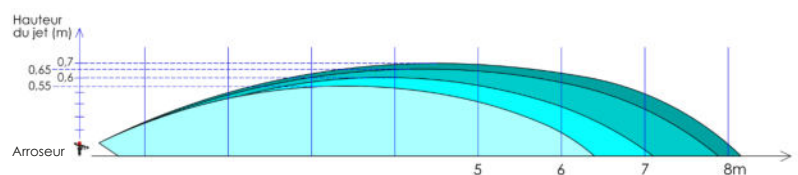

Arroseur 12-8

L'arroseur 12-8(S) a été spécialement étudié pour l'irrigation en sous frondaison. C'est le seul arroseur à angle bas proposant plusieurs configurations possibles avec le même corps : 2 buses (avant + arrière) / 1 buse (avant + bouchon) / 1 buse avant + kit secteur. Une vis brise jet est également disponible. Fonctionnant en plein cercle ou à secteur, peu sensible aux vibrations, faible hauteur de jet, faible pression de service : toutes ces qualités permettent à l'arroseur 12-8 de répondre à toutes vos exigences pour l'irrigation de vos vergers, noyers, pépinières et autres.

- Angle bas 8°
- Arrosage plein cercle ou secteur
- Grand choix de débit
- Uniformité d'arrosage
- Longue durée de vie (Construction robuste)
- **Fabriqué en France**

CARACTÉRISTIQUES TECHNIQUES	
BUSE AVANT (mm)	2.0 / 2.2 / 2.5 / 3.0 / 3.5 / 4.0 / 4.5
BUSE ARRIÈRE (mm) / BOUCHON	2.0
DÉBIT	De 270 l/h à 1750 l/h
PORTÉE	De 6,00 à 10,80 mètres
PRESSION DE FONCTIONNEMENT	De 2 à 5 bars
FIXATION BUSE	Buse baïonnette (1/4 tour)
CONNEXION	1/2" M