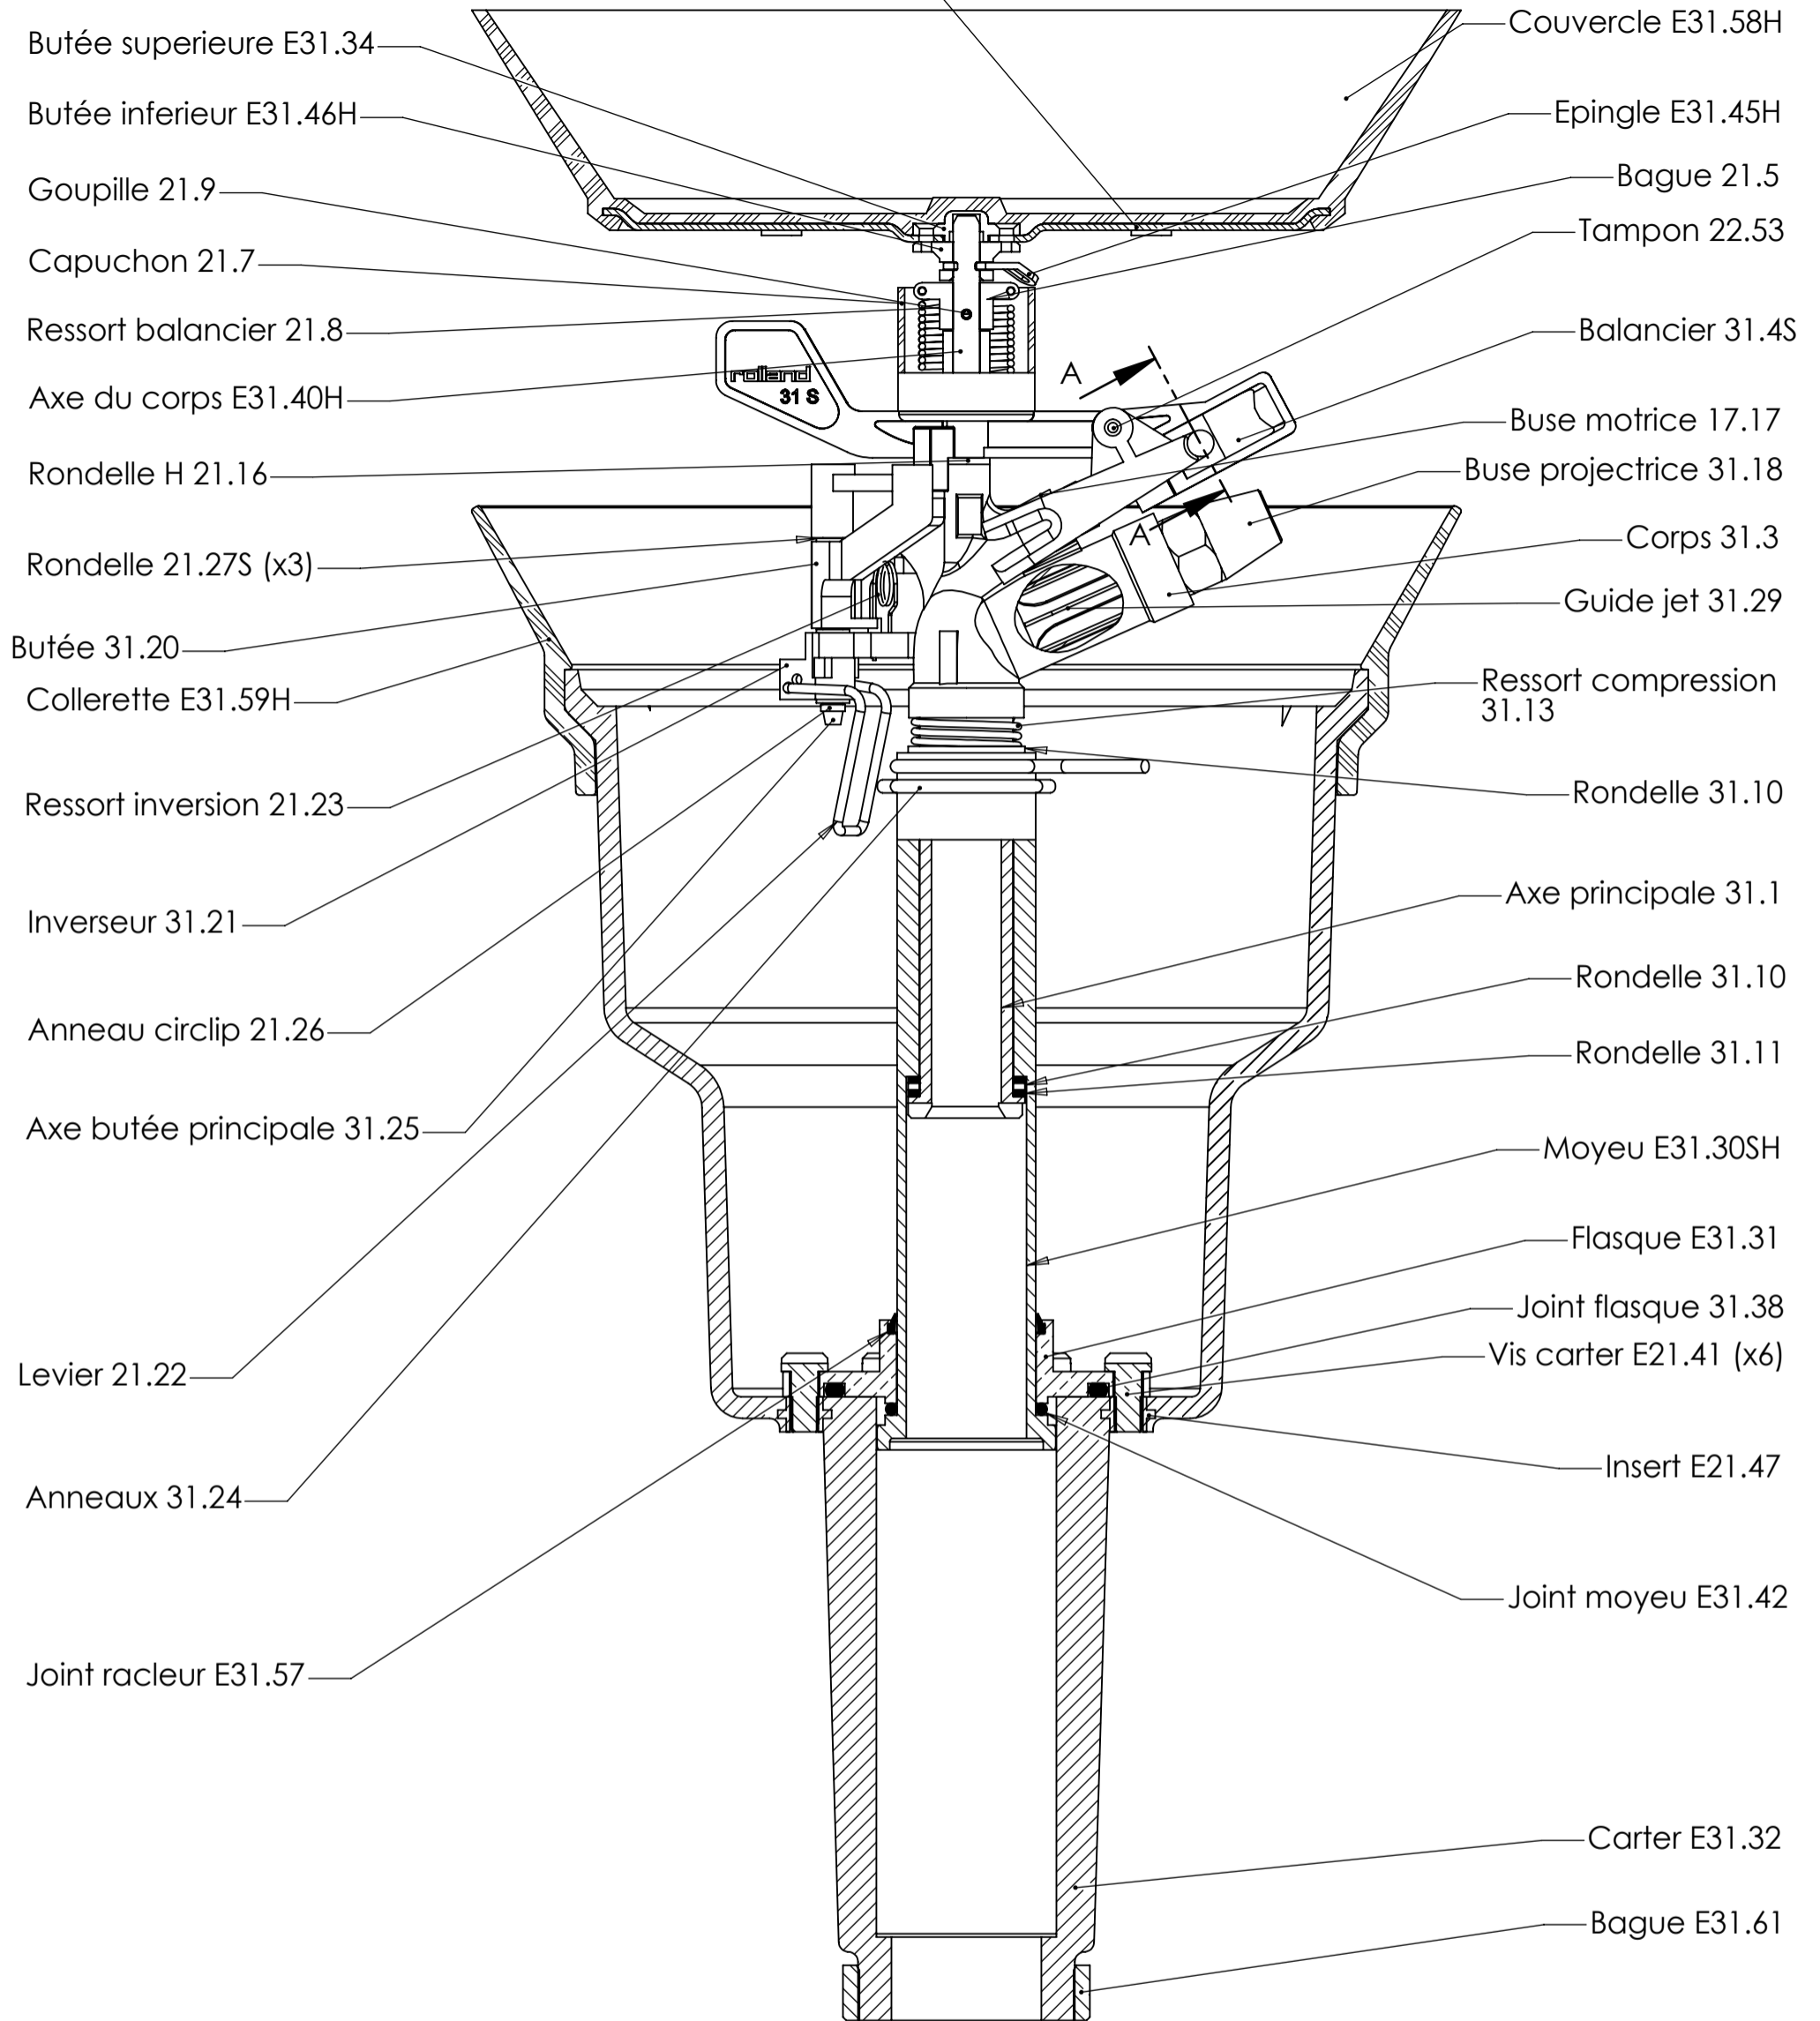

Toile E21.49

Ressort brise jet 11.15

Vis brise jet 11.14

COUPE A-A
 ECHELLE 1 : 2

Ind: A	Date: 03/05/05		
Dessiné par: DM	Vérifié par: DM	Matière:	1:3
 ARROSEURS / SPRINKLERS 235 ROUTE DE LA BIOLLE 73410 MOGNARD . SAVOIE . FRANCE TEL: (33) 04.79.54.72.50 FAX: (33) 04.79.54.72.48 http://www.rolland-sprinklers.com email: info@rolland-sprinklers.com		ARROSEUR E31SH	
		Ce plan est la propriété de la société ROLLAND, toute reproduction est interdite.	