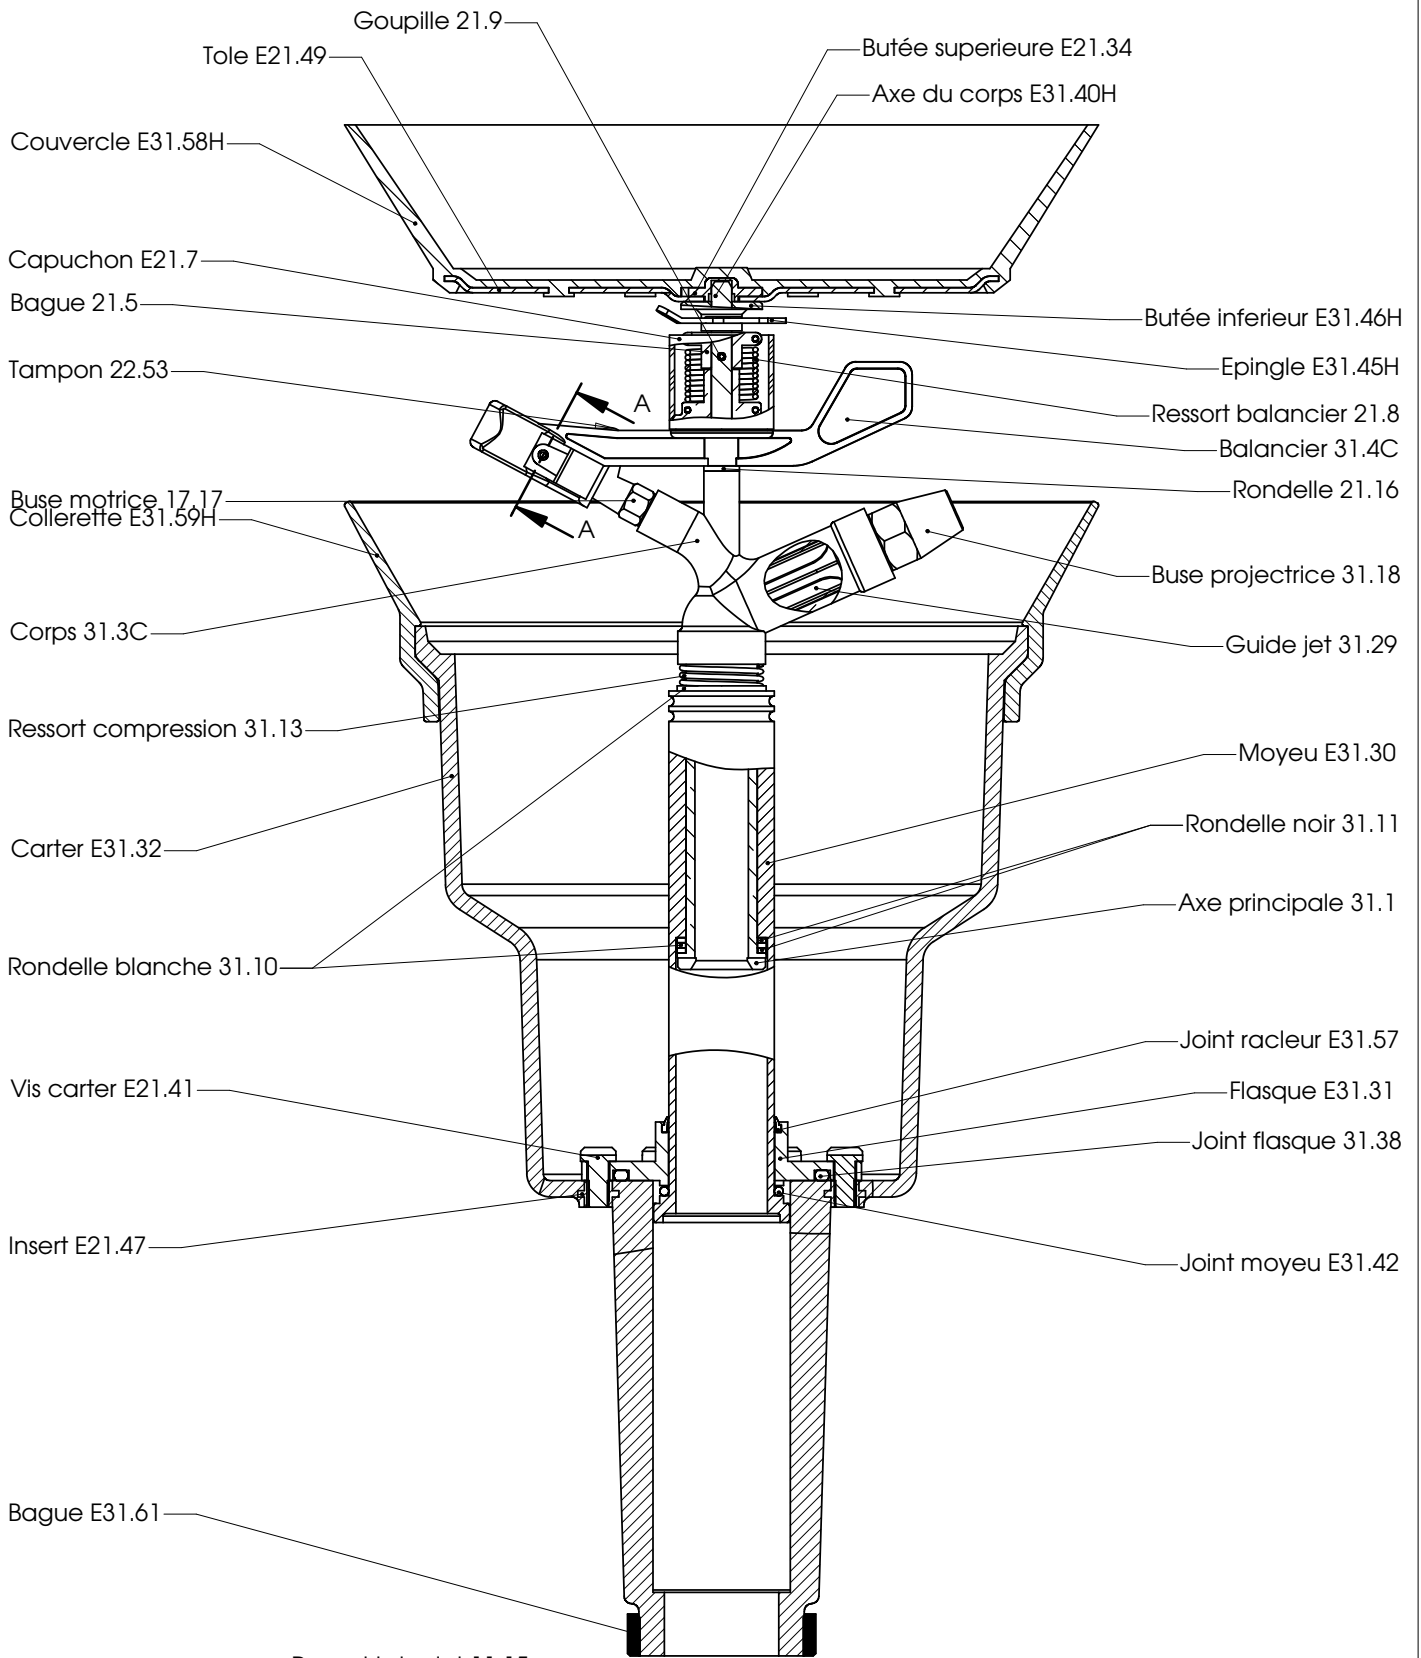

Ind: A	Date: 03/05/05	
Dessiné par: DM	Vérifié par: DM	<b>1:2</b>
<b>rolland</b> ARROSEURS / SPRINKLERS		<b>ARROSEUR E31C</b>
235 ROUTE DE LA BIOLLE 73410 MOGNARD - SAVOIE - FRANCE TEL: (33) 04.79.54.72.50 FAX: (33) 04.79.54.72.48 <a href="http://www.rolland-sprinklers.com">http://www.rolland-sprinklers.com</a> email: <a href="mailto:info@rolland-sprinklers.com">info@rolland-sprinklers.com</a>		
Ce plan est la propriété de la société ROLLAND, toute reproduction est interdite.		

COUPE A-A  
ECHELLE 1 : 2

Ind: A	Date: 23/05/05	
Dessiné par: DM	Vérfié par: DM	<b>1:5</b>
<b>rolland</b> ARROSEURS / SPRINKLERS		<b>ARROSEUR E31CH</b>
235 ROUTE DE LA BIOLLE 73410 MOGNARD - SAVOIE - FRANCE TEL: (33) 04.79.54.72.50 FAX: (33) 04.79.54.72.48 <a href="http://www.rolland-sprinklers.com">http://www.rolland-sprinklers.com</a> email: <a href="mailto:info@rolland-sprinklers.com">info@rolland-sprinklers.com</a>		
Ce plan est la propriété de la société ROLLAND, toute reproduction est interdite.		