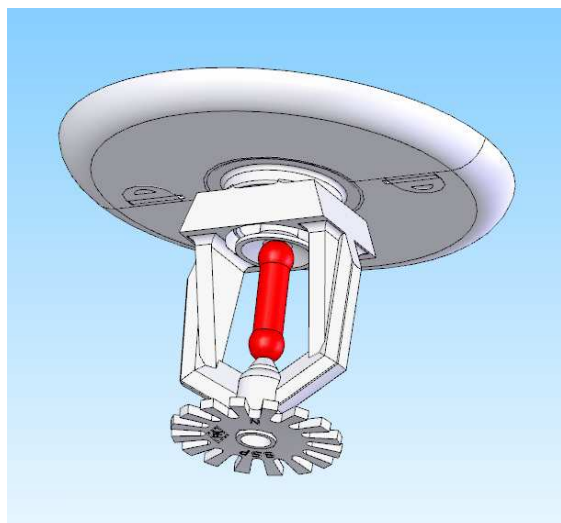

Version chromée

Version blanche

Protection incendie

Référence	Descriptif	Filetage (mm)	Finition	Matériaux	e (mm)	ØD (mm)
ROSACERCHR	Rosace de remplacement	22 (1/2")	Chromée	Acier	6	80
ROSACERCHR	Rosace de remplacement	22 (1/2")	Blanche	Acier	5	80
ROSACERCHR3/4	Rosace de remplacement	28 (3/4")	Chromée	Acier	6	80
ROSACETEDE	Rosace simple 90x40 Tête déco	40	Chromée	Acier	5	90