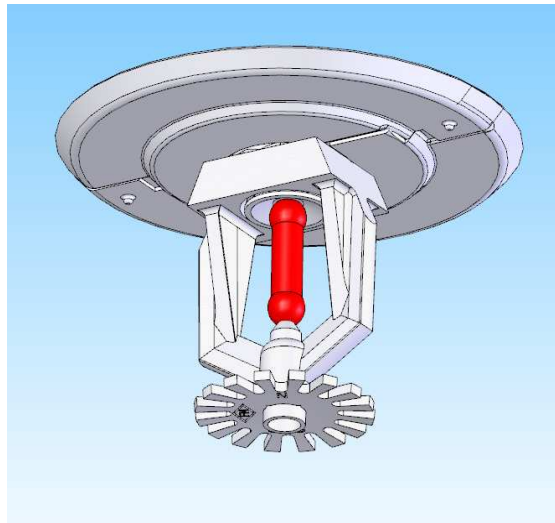

Version chromée

Version blanche

Protection incendie

Référence	Descriptif	Filetage (mm)	Finition	Matériaux	e (mm)	ØD (mm)
ROSACERCHR	Rosace de remplacement	22 (1/2")	Chromée	Acier	6	80
ROSACERCHR	Rosace de remplacement	22 (1/2")	Blanche	Acier	5	80
ROSACERCHR3/4	Rosace de remplacement	28 (3/4")	Chromée	Acier	6	80
ROSACETEDE	Rosace simple 90x40 Tête déco	40	Chromée	Acier	5	90