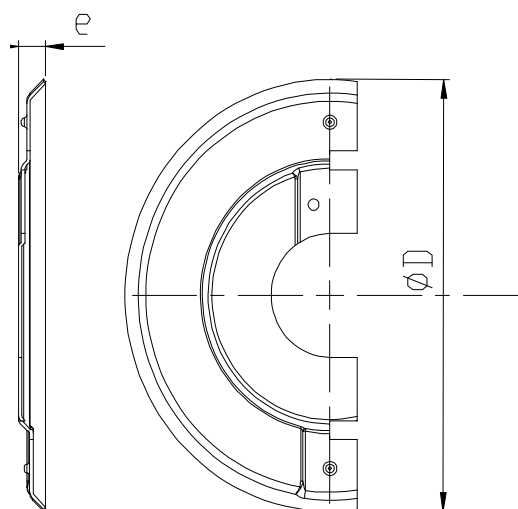

Version chromée

Version blanche

Protection incendie

Référence	Descriptif	Filetage (mm)	Finition	Matériaux	e (mm)	ØD (mm)
ROSACERCHR	Rosace de remplacement	22 (1/2")	Chromée	Acier	6	80
ROSACERCHR	Rosace de remplacement	22 (1/2")	Blanche	Acier	5	80
ROSACERCHR3/4	Rosace de remplacement	28 (3/4")	Chromée	Acier	6	80
ROSACETEDE	Rosace simple 90x40 Tête déco	40	Chromée	Acier	5	90