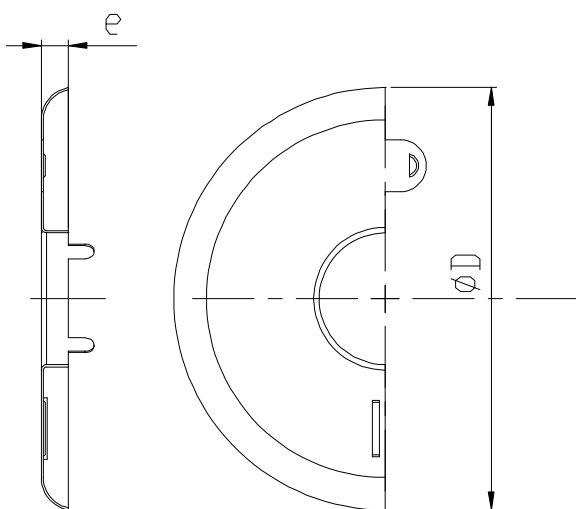

Version chromée

Version blanche

Protection incendie

Référence	Descriptif	Filetage (mm)	Finition	Matériaux	e (mm)	ØD (mm)
ROSACERCHR	Rosace de remplacement	22 (1/2")	Chromée	Acier	6	80
ROSACERCHR	Rosace de remplacement	22 (1/2")	Blanche	Acier	5	80
ROSACERCHR3/4	Rosace de remplacement	28 (3/4")	Chromée	Acier	6	80
ROSACETEDE	Rosace simple 90x40 Tête déco	40	Chromée	Acier	5	90