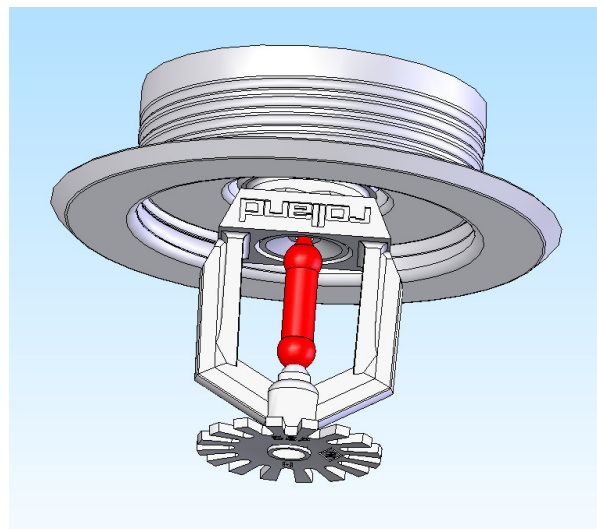

Position basse

Position haute

Protection incendie

| Référence    | Descriptif             | Filetage | Finition | $\varnothing d$<br>(mm) | $\varnothing D$<br>(mm) | h<br>(mm) | e<br>(mm) |
|--------------|------------------------|----------|----------|-------------------------|-------------------------|-----------|-----------|
| ROSACEDCHRVI | Rosace double à visser | 1/2"     | Chrome   | 55                      | 80                      | 10        | 3         |